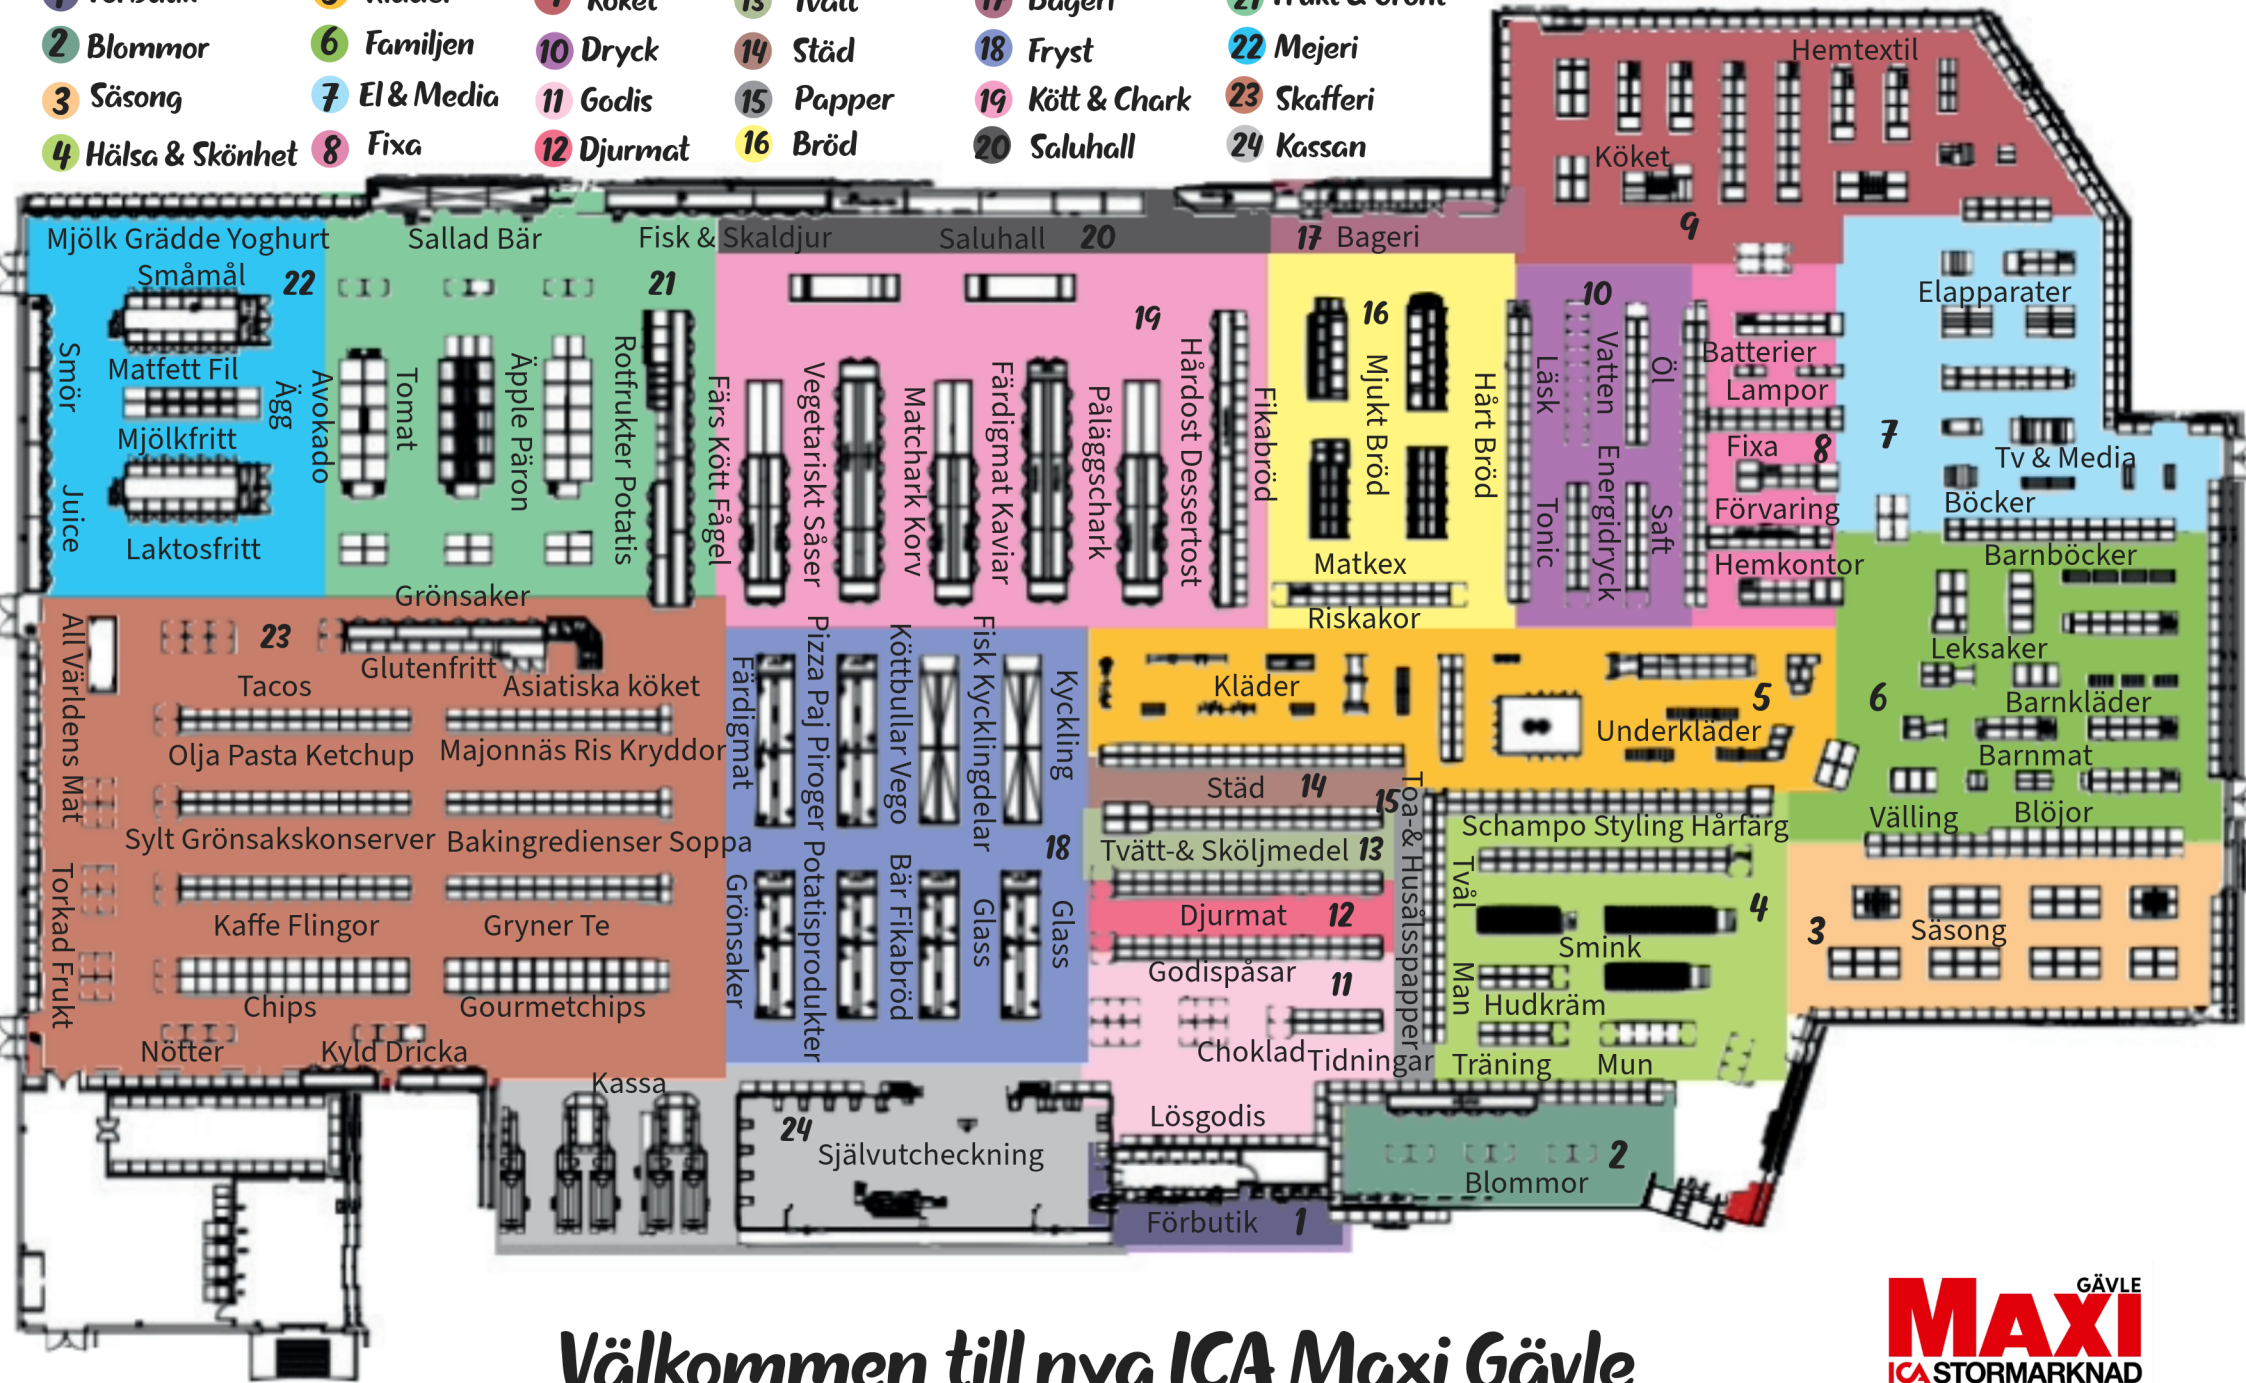

Butikskarta med Varuplacering

- | | | | | | |
|-------------------|--------------|------------|-----------|-----------------|------------------|
| 1 Förbutik | 5 Kläder | 9 Köket | 13 Tvätt | 17 Bageri | 21 Frukt & Grönt |
| 2 Blommor | 6 Familjen | 10 Dryck | 14 Städ | 18 Fryst | 22 Mejeri |
| 3 Säsong | 7 El & Media | 11 Godis | 15 Papper | 19 Kött & Chark | 23 Skafferi |
| 4 Hälsa & Skönhet | 8 Fixa | 12 Djurmat | 16 Bröd | 20 Saluhall | 24 Kassan |