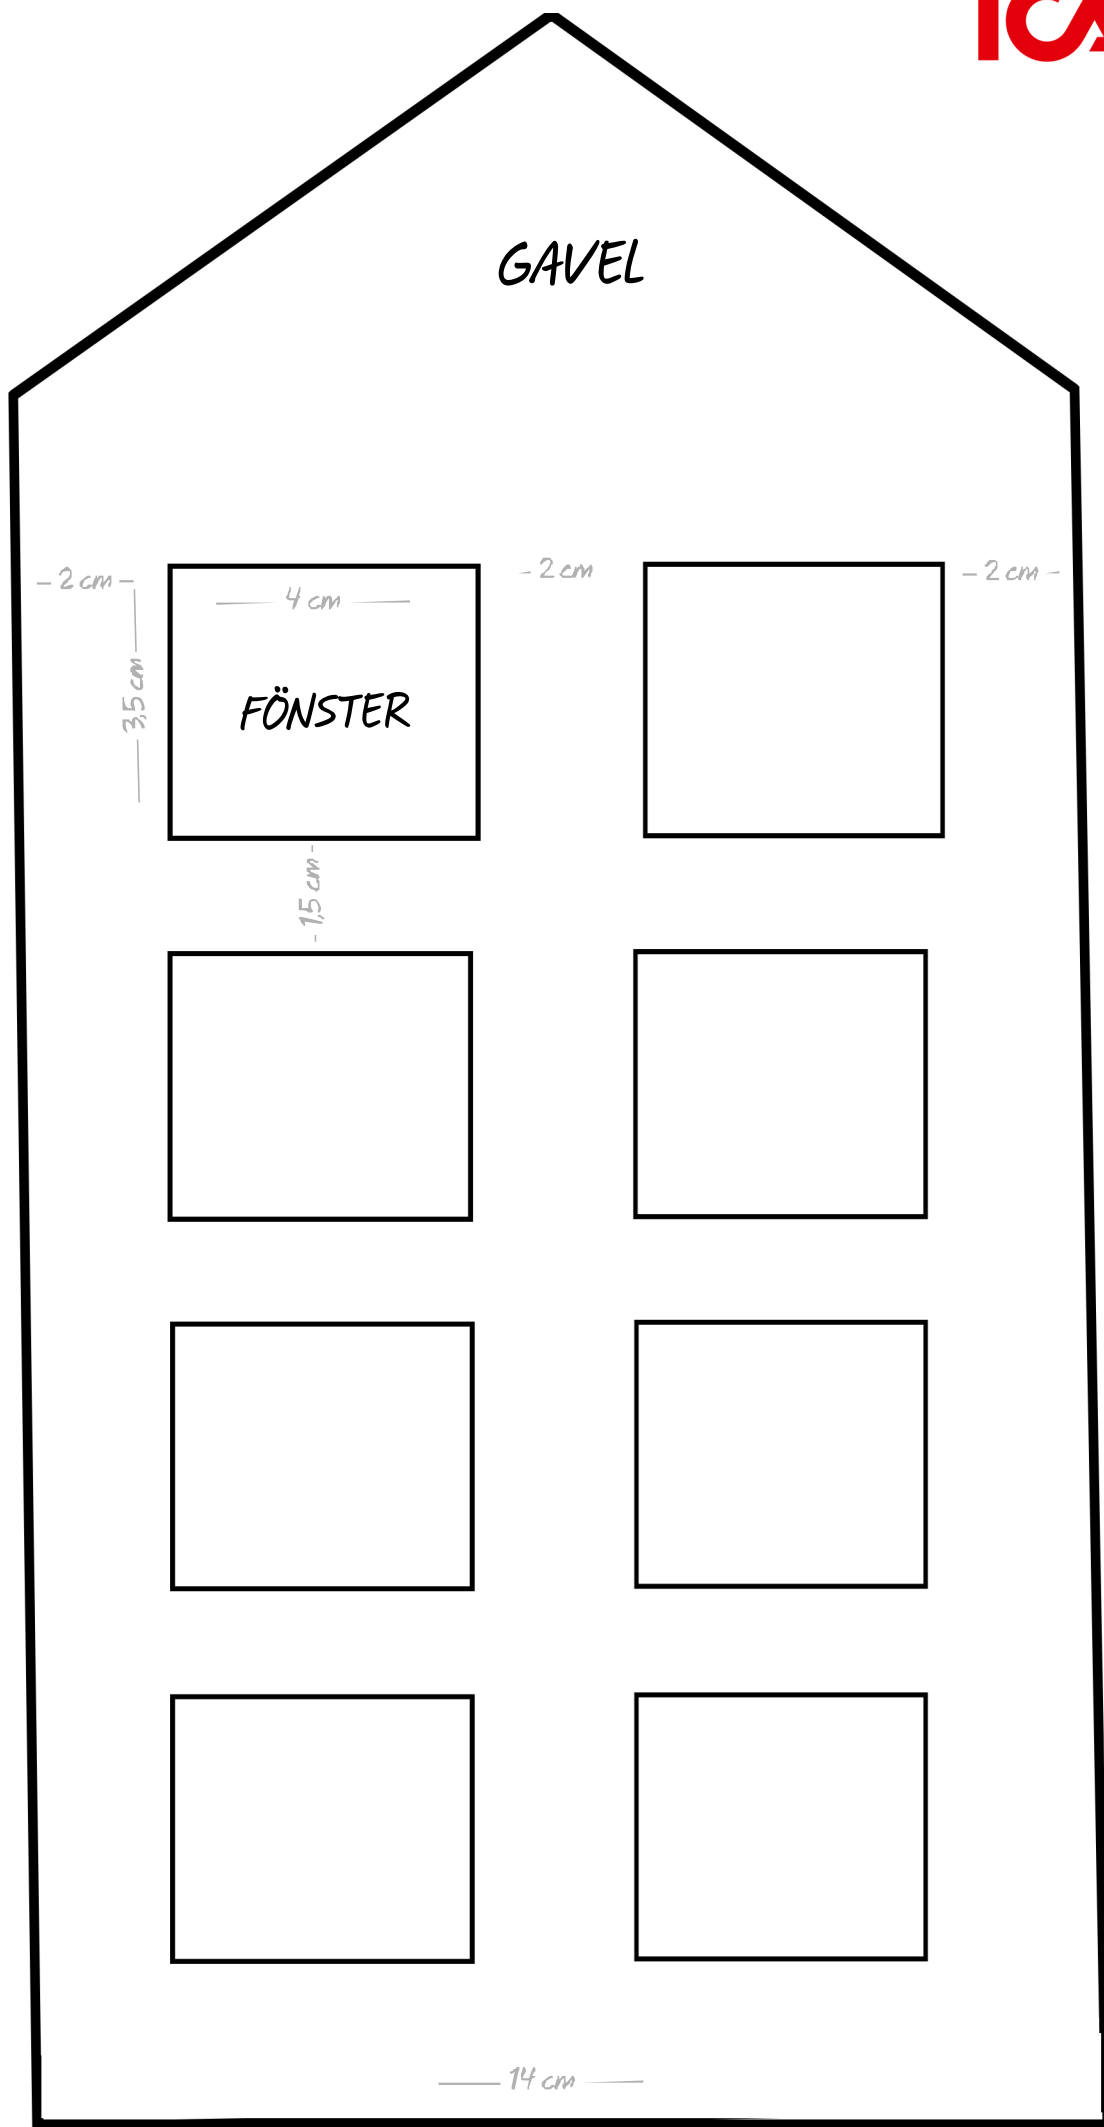

# Pepparkakshögghus

VÄGG

FÖNSTER

23 cm

4 cm

2,7 cm

2 cm

4 cm

14 cm

TAK

17,7 cm

10,5 cm